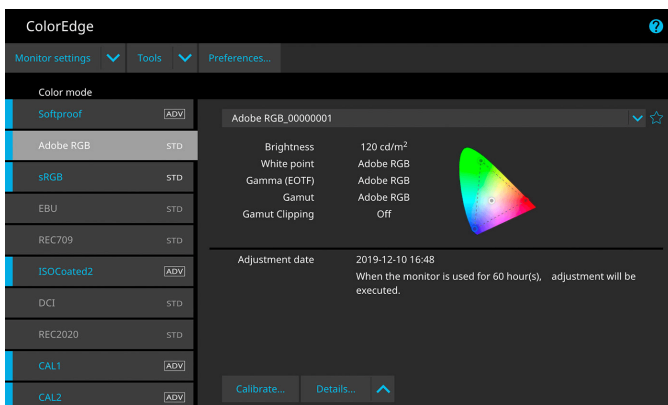

Features

EIZO-software voor snelle kalibratie en print

Als een monitor langer wordt gebruikt, veranderen de weergave-eigenschappen. Bij een grafische monitor is het echter essentieel dat de weergave gedurende de volledige gebruiksduur constant blijft. Daarom is het belangrijk om de monitor regelmatig te kalibreren en bij te stellen. Met de gratis kalibratiesoftware ColorNavigator 7 van EIZO kan de ColorEdge CS2740 binnen anderhalve minuut (gemeten met een MacBook Pro en EX4) eenvoudig en verliesvrij worden gekalibreerd. Zo ziet dezelfde foto er op de monitor ook over vijf jaar nog precies hetzelfde uit.

[Meer informatie over de EIZO ColorNavigator](#)

De gratis software Quick Color Match helpt gebruikers om ook zonder diepgaande kennis van kleurbeheer al op de monitor te kunnen beoordelen hoe hun foto's eruit zullen zien als ze ze thuis afdrukken op hun inktjetprinter van Canon of Epson. De foto's kunnen bijvoorbeeld voor het afdrukken worden geoptimaliseerd voor de specifieke eigenschappen van het gebruikte fotopapier, zodat kostbare correctierondes kunnen worden vermeden.

[Meer informatie over de Quick Color Match](#)