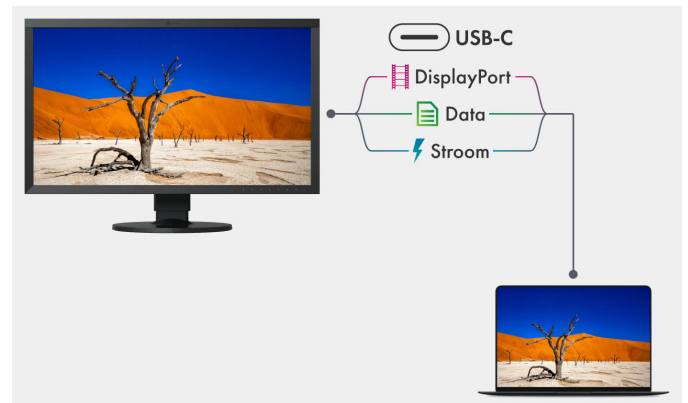

HDR

SDR

State-of-the-art connectiviteit met USB-C

Beeldsignaal, USB-dataoverdracht en Power Delivery met maximaal 60 W Watt, dit alles en nog veel meer kan worden gerealiseerd met een enkele USB-C kabel. Dit maakt de ColorEdge CS2740 het centrale dock van de grafische workflow. Randapparatuur zoals een muis, toetsenbord of printer kan rechtstreeks op de USB-A poorten worden aangesloten. Mobiele apparaten zoals laptops of tablets kunnen zelfs via de USB-C-kabel worden opgeladen met maximaal 60 W Watt via de USB-C kabel. Zo kan een laptop met CS2740 in een handomdraai worden omgetoverd tot een volwaardig desktop-werkstation.

[Lees meer over USB-C in EIZO Praktische Kennis.](#)

Monitoraansluitingen

De CS2740 ondersteunt de meest uiteenlopende video-indelingen via de DisplayPort-ingang, HDMI en USB-C. Zo kan de monitor niet alleen worden geïntegreerd in workflows op PC-basis, maar kan deze ook voor HDMI-spelers worden gebruikt.

Features

KVM-switch: twee computers, één bediening

Het is nog nooit zo eenvoudig geweest om twee pc's met één muis en toetsenbord te bedienen. Met twee USB upstream-poorten (USB-C en USB-B) heeft de ColorEdge CS2740 een ingebouwde KVM (Keyboard Video Mouse)-switch. De monitor koppelt de muis en het toetsenbord automatisch aan de op dat moment actieve broncomputer. Zo kunnen bijvoorbeeld een desktop PC en een laptop of een PC op het werk en een PC thuis worden bediend met dezelfde combinatie van monitor, muis en toetsenbord. Schakelen gaat dan gemakkelijk met de sensortoets aan de voorzijde van de monitor. Dit zorgt voor ononderbroken werk en een opgeruimde werkruimte.