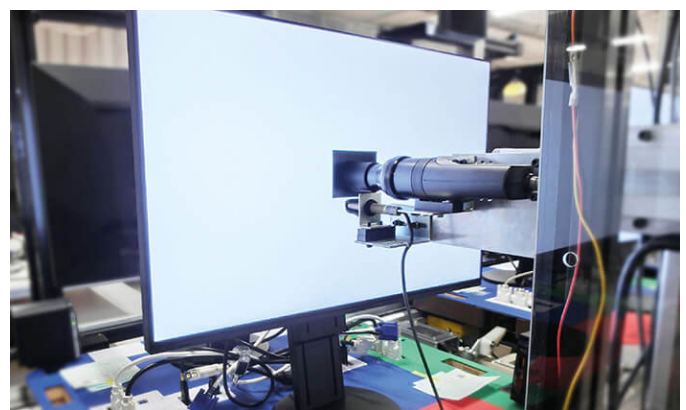

Voortreffelijke beeldkwaliteit voor haarscherpe foto's

De monitor levert een bijzonder hoge resolutie van (3840 x 2160 (4K UHD)), een uitstekende contrastverhouding van

1000:1 en een helderheid van 350 cd/m². Zo kunt u graphics en foto's tot op de pixel nauwkeurig bewerken. Ook de tekstcontouren zijn duidelijk en precies. De LCD-module met zijn IPS (Wide Gamut)-maakt een kijkhoek van 178 graden mogelijk. Daardoor blijven kleurtonen en contrast vanuit iedere kijkhoek van de gebruiker stabiel.

Direct gebruiksklaar: af fabriek perfect

Om ervoor te zorgen dat u uw monitor direct na het uitpakken kunt gebruiken, wordt iedere ColorEdge CS2740 in de fabriek individueel uitgemeten en optimaal ingesteld. Hiervoor worden de gammacurven van de rood-, groen- en blauwkanalen gedetailleerd gecontroleerd en, waar nodig, gecorrigeerd. Dankzij deze unieke fabriekskalibratie bij EIZO is de monitor met de vooraf ingestelde kleurruimtes direct na het uitpakken klaar voor gebruik. Door de uitgebreide fabriekskalibratie werkt de herkalibratie met de ColorNavigator bovendien bijzonder snel.