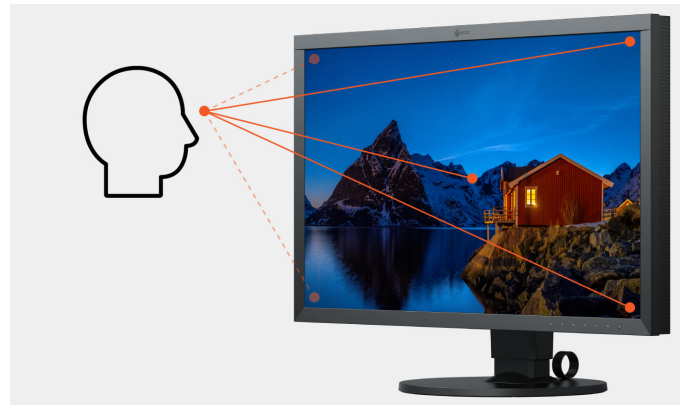

Voortreffelijke beeldkwaliteit voor haarscherpe foto's

De monitor levert een bijzonder hoge resolutie van (3840 x 2160 (4K UHD)), een uitstekende contrastverhouding van

1000:1 en een helderheid van 350 cd/m². Zo kunt u graphics en foto's tot op de pixel nauwkeurig bewerken. Ook de tekstcontouren zijn duidelijk en precies. De LCD-module met zijn IPS (Wide Gamut)-maakt een kijkhoek van 178 graden mogelijk. Daardoor blijven kleurtonen en contrast vanuit iedere kijkhoek van de gebruiker stabiel.