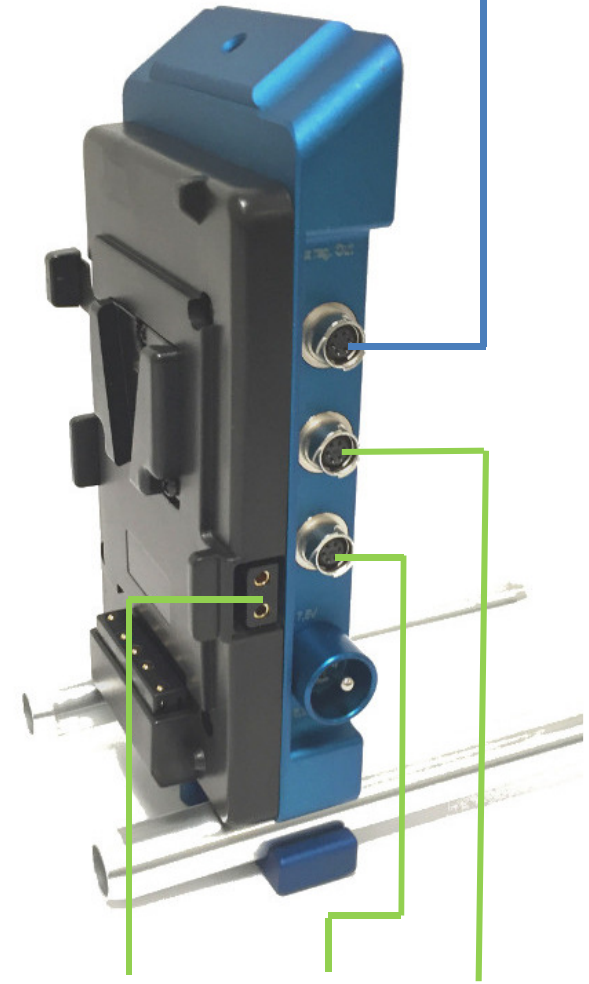

virtusPOWER Camcorder Chart

	Blackmagic Design Pocket Camera	virtus #0106 vc-hrs-bmdpc
	Blackmagic Design Production Camera 4k / Cinema Camera 2,5k	virtus #0105 vc-hrs-bmd4k
	Blackmagic Design URSA EF / URSA PL / URSA Mini	virtus #0108 vc-hrs-xlr
	Canon EOS 5D / EOS 5D Mk 2 / EOS 5D Mk 3 / EOS 7D / EOS 7D Mk 2	virtus #0103 vc-hrs-pe6
	Canon EOS C100 / EOS C100 DAF / EOS C100 Mk 2 / EOS C300 / EOS C500	virtus #0107 vc-hrs-c100
	Canon XF100 / XF105 / XF200 / XF205 / XF300 / XF305	virtus #0104 vc-hrs-can
	SONY PXW-FS7 / PXW-X160 / PXW-X180 / PXW-X200	virtus #0117 vc-hrs-fs7
	SONY HVR-Z5 / HXR-NX3 / NEX-FS700(R) / NEX EA50M/ PXW-Z100 / HXR-MC2500E	virtus #0102 vc-hrs-npf
	SONY PMW-F5 / PMW-F55 /	virtus #0108 vc-hrs-xlr
	RED Epic / Epic Scarlet / Epic Dragon / Mysterium-X *)	virtus #0110 vc-tap-red
	ARRI Alexa / Alexa XT / Alexa XT Plus / Alexa XT M / ALEXA XT Studio / AlexaMini *)	virtus #0112 vc-tap-alexa
	ARRI Amira / Amira Advanced / Amira Premium*)	virtus #0110 vc-tap-red
	Panasonic AG-AF101	virtus #0101 vc-hrs-cga

To be continued

Other Devices Chart

Headlight Chart

Display Chart

*) these cables will be connected to the D-TAP output of virtusPOWER