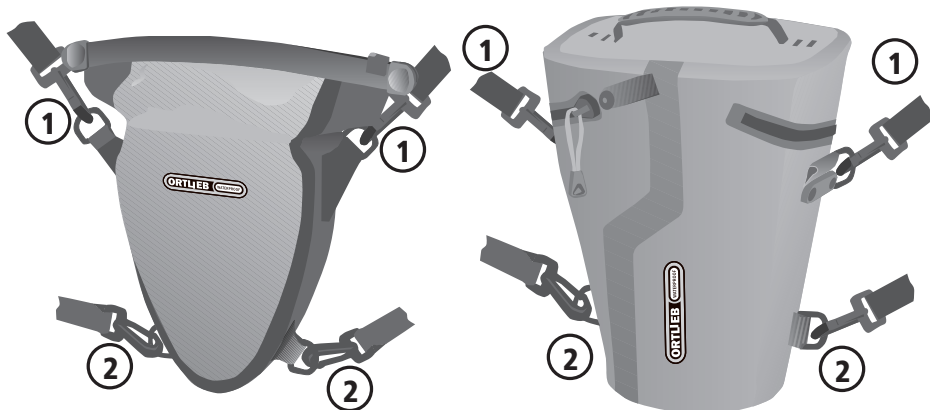

PROTECT

AQUA-CAM

AQUA-ZOOM

V-SHOT

DIGI-SHOT (SIZE M)

TRAGESYSTEM F. FOTOTASCHEN CARRYING SYSTEM F. CAMERA BAGS

- D** MONTAGEANWEISUNG:
- GB** ASSEMBLY INSTRUCTIONS:
- F** INSTRUCTIONS DE MONTAGE:
- I** ISTRUZIONI DI MONTAGGIO:
- NL** MONTAGE HANDLEIDING:
- DK** MONTERINGSVEJLEDNING:
- E** INSTRUCCIONES DE MONTAJE:
- S** MONTERINGSANVISNING:
- N** MONTERINGSANVISNING:
- SF** ASENNUSOHJEET:
- PL** INSTRUKCJA MONTAZU:
- J** 換気の良い所に保管してください。